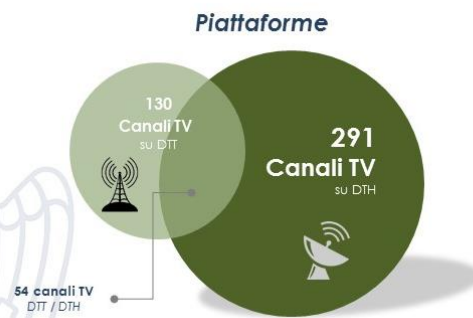

# Canali TV in Italia

(Maggio - 2017)

## Principali editori (2+ canali)

Fonte: elaborazioni Confindustria Radio Televisioni (CRTV) su dati operatori. Editori di canali Tv a diffusione nazionale, distribuiti all'interno dei Mux DTT nazionali e locali, e presenti sulle piattaforme satellitari di pay-TV (Sky Italia) e free-to-view (tivùsat). Il dato include anche le versioni time-shifted, quelle in alta definizione (HD), 3D e Super HD, i servizi a pagamento in pay-per-view (PPV) e i cosiddetti temporary channel, trasmessi nel periodo considerato.