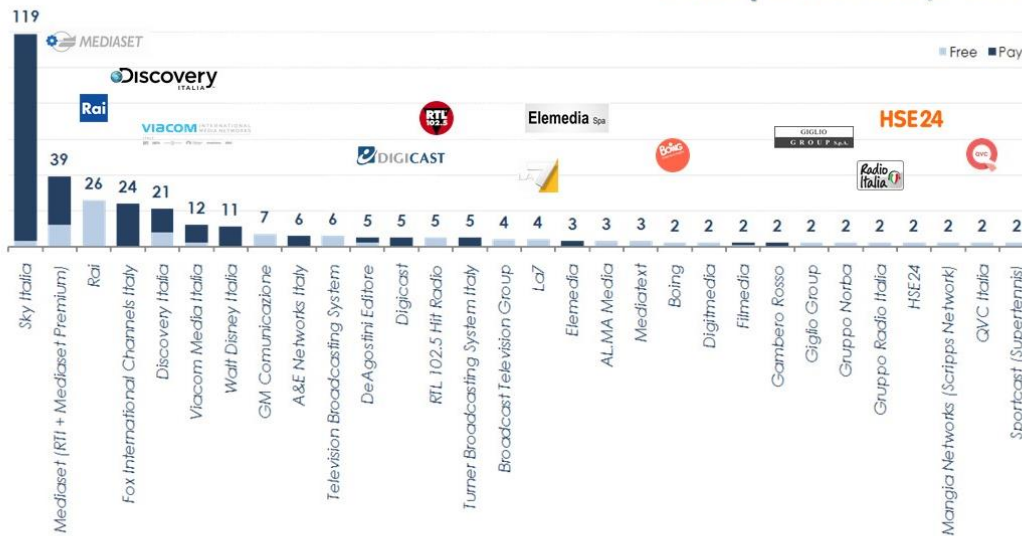

# Canali TV in Italia

(Maggio - 2017)

## Principali editori (2+ canali)

Fonte: elaborazioni Confindustria Radio Televisioni (CRTV) su dati operatori. Editori di canali Tv a diffusione nazionale, distribuiti all'interno dei Mux DTT nazionali e locali, e presenti sulle piattaforme satellitari di pay-TV (Sky Italia) e free-to-view (tivùsat). Il dato include anche le versioni time-shifted, quelle in alta definizione (HD), 3D e Super HD, i servizi a pagamento in pay-per-view (PPV) e i cosiddetti temporary channel, trasmessi nel periodo considerato.