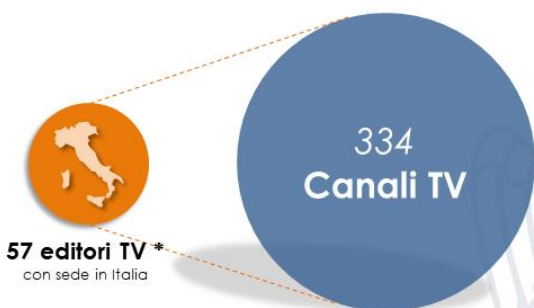

Gruppi editoriali e canali Tv