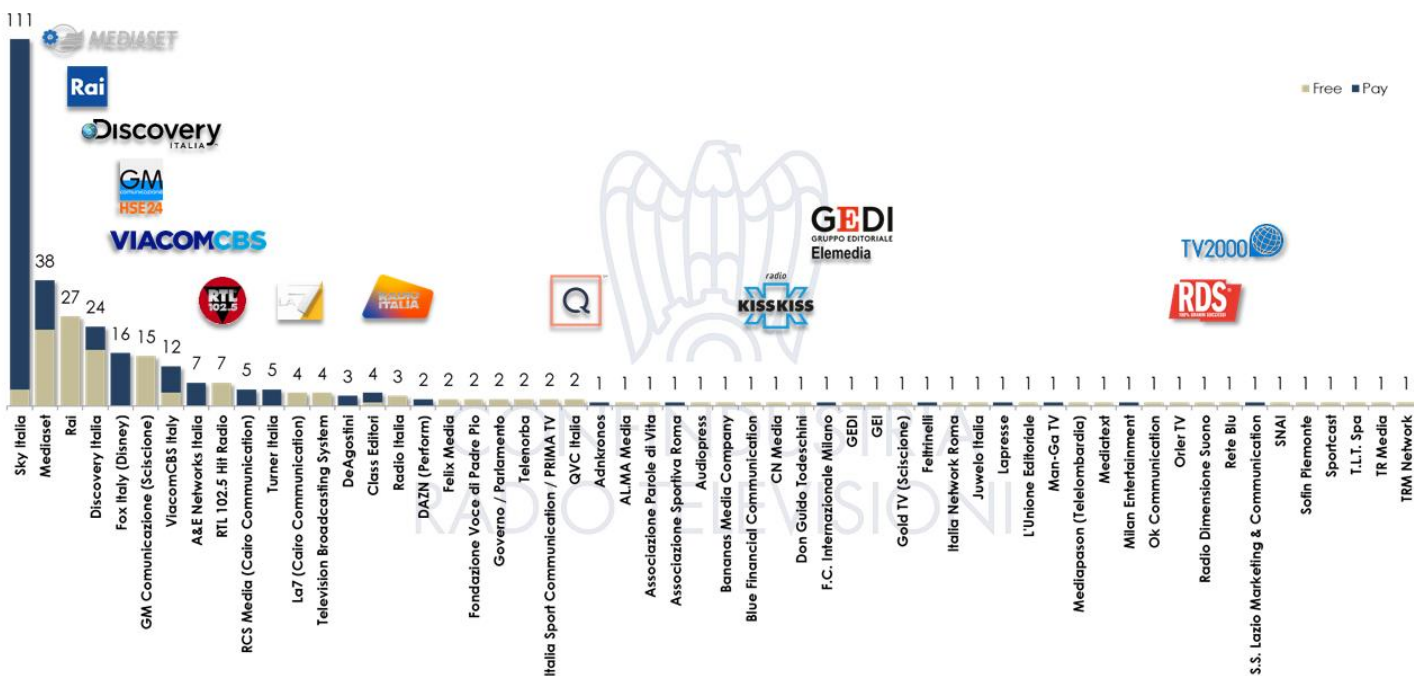

Canali TV in Italia

(1H- 2020)

Confindustria Radio Televisioni (CRTV)
Canali tv a diffusione nazionale di editori con sede in Italia, distribuiti all'interno dei Mux DTT nazionali.
Il dato include anche le versioni time-shifted, quelle in alta definizione, 3D, Super HD e UHD-4K, i servizi a pagamento in pay-per-view (PPV) e i temporary channel.

Gruppi editoriali e canali Tv

Piattaforme tecnologiche

HD e non solo

Free vs Pay-TV

(*) Gruppi editoriali
(**) include i formati Super HD

Principali Gruppi editoriali con sede in Italia

(*) Mediaset include i canali editi da RTI, Boing, Mediaset Radio e Monradio. Discovery Italia include i canali Nove, Eurosport 1-2, Food Network.