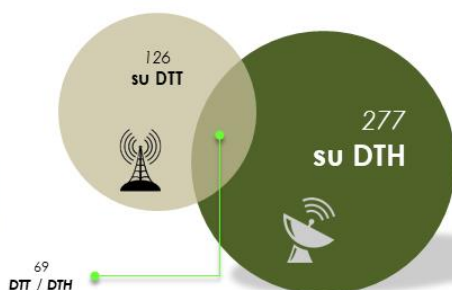

Piattaforme tecnologiche